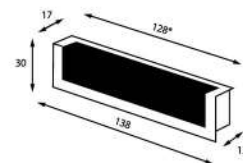

- **VR** Найкращий авіаційний алюміній
- **VR** Легко комбінуються між собою
- **VR** Фарбуємо у колір фасаду з ефектом Soft Touch (для фасадів CARBON)

AGT plus
CATALOG