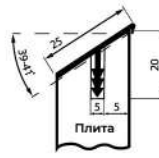

- **VR** Найкращий авіаційний алюміній
- **VR** Легко комбінуються між собою
- **VR** Фарбуємо у колір фасаду з ефектом Soft Touch (для фасадів CARBON)

AGT plus
CATALOG