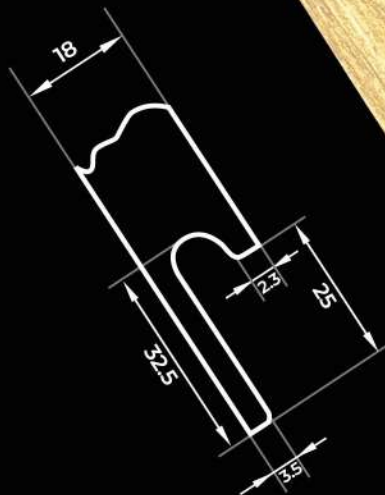

- J** Інтегрована ручка в колір фасаду
- J** Не потребує додаткових комплектуючих
- J** Легка інтеграція з побутовою технікою - не має обмежень за висотою

Крайкована чверть Q-touch

-  Естетичне з'єднання кута під 90
-  Поєднання у стилі мінімалізм
-  Сучасно та інноваційно