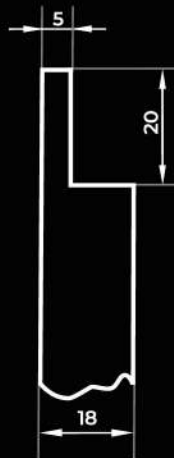

Крайкована чверть Q-touch

- Естетичне з'єднання кута під 90
- Поєднання у стилі мінімалізм
- Сучасно та інноваційно

Крайкування чверті у меблевому виробництві дозволяє створювати оригінальні за конструктивом виробу завдяки естетичності такого з'єднання при створенні меблевого корпусу.