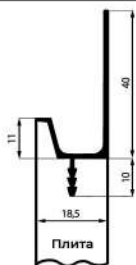

- **VR** Найкращий авіаційний алюміній
- **VR** Легко комбінуються між собою
- **VR** Фарбуємо у колір фасаду з ефектом Soft Touch (для фасадів CARBON)

AGT plus
CATALOG