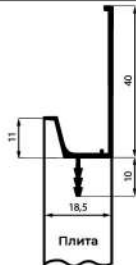

- **VR** Найкращий авіаційний алюміній
- **VR** Легко комбінуються між собою
- **VR** Фарбуємо у колір фасаду з ефектом Soft Touch (для фасадів CARBON)

AGT plus
CATALOG