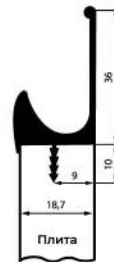

AGT plus
CATALOG

VR-1

VR-2

VR-3

Ручка 3917

Ручка 32320

Ручка врізна

Двері