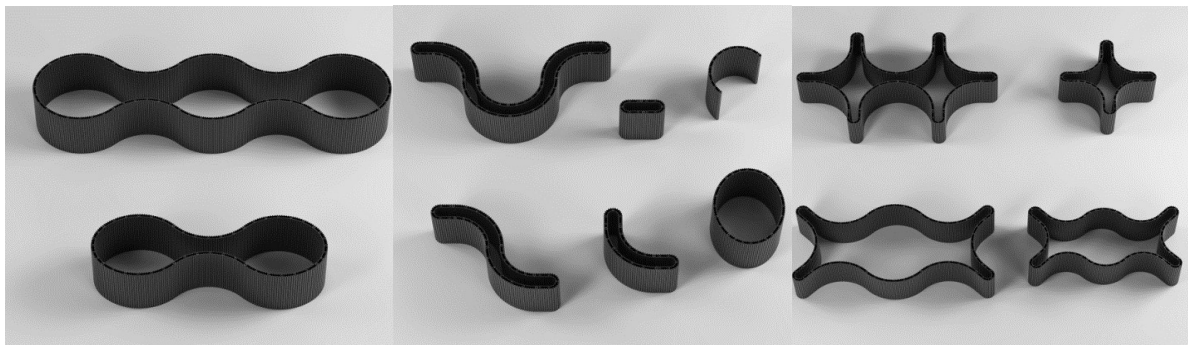

## Меблеві опори Берлін

фото	назва	ціна за шт. євро
	Опора меблева Берлін D=350мм, 3000мм	96,08
	Опора меблева Берлін D=250мм, 3000мм	71,21
	Опора меблева Берлін U-подібний, 3000мм	68,73
	Профіль Берлін Закінчення-паз (DIC), 3000мм	4,94
	Профіль Берлін Початок-шип (IC), 3000мм	6,30
	Кріплення для профілю Берлін, D=350мм	1,57
	Кріплення для профілю Берлін, D=250	1,57
	Кріплення Берлін для закруглення U-подібний	1,57

## Меблевi опори Форза

фото	назва	ціна за шт. Євро
	Опора меблева Emax, Форза висота 400мм, чорна матова	14,14
	Опора меблева Форза, чорна матова (400мм) +Кутове кріплення	14,44
	Опора меблева Форза, сіре матове (400мм) +Кутове кріплення	16,20
	Опора меблева Форза, чорна матова (730мм) +Кутове кріплення	36,43
	Опора меблева Форза, сіре матова (730мм) +Кутове кріплення	37,34
	Профіль для меблевої опори Форза/Аляска Маса, чорний матовий (до опори 730мм 2900мм )	92,99
	Профіль для меблевої опори Форза/Аляска Маса, Сірий матовий (до опори 730мм 2900мм)	93,98
	Профіль для меблевої опори Форза, чорний матовий 2900мм	63,28
	Профіль для меблевої опори Форза, сірий матовий 2900мм	57,57
	Кутове кріплення до ніжки Форза 400мм, чорне матове	2,69
	Кутове кріплення до ніжки Форза 730мм, чорне матове	4,03
	Кутове кріплення до ніжки Форза 730мм, сіре матова	4,03

## Меблеві опори Слот (Під замовлення)

фото	назва	ціна за шт. євро
	Опра меблева Слот, текстиль (Δ*Ш*В 430*200*220мм)	95,63
	Опора меблева Слот, сіра під фарбування (Δ*Ш*В 430*200*220мм)	28,91
	Опра меблева Слот, текстиль (Δ*Ш*В 535*250*360мм)	134,53
	Опора меблева Слот, сіра під фарбування (Δ*Ш*В*250*360мм)	46,03
	Опра меблева Слот, текстиль ((Δ*Ш*В 520*250*730мм)	220,46

## Меблеві опори Каро (Під замовлення)

фото	назва	ціна за шт. євро
	Опора меблева Каро, текстиль (ДШВ 410*410*220мм)	95,63
	Опора меблева Каро, сіра під фарбування (ДШВ 410*410*220мм)	36,44
	Опора меблева Каро, текстиль (ДШВ 503*503*410мм)	131,79
	Опора меблева Каро, сіра під фарбування (ДШВ 503*503*410мм)	52,06