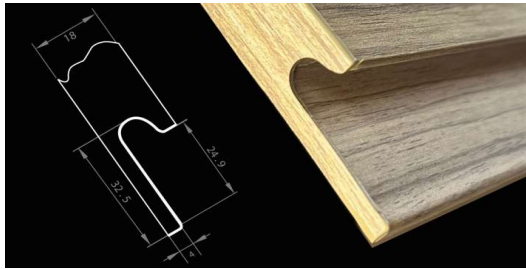

Варанти кольорів крайки для фрезерованих ручок

"J-Touch"

J-touch - трендова сучасна ручка. Стильне та практичне рішення в інтер'єрі. J-Touch не потребує додаткових комплектуючих. Легка у монтажі та інтеграції з побутовою технікою - не має обмежень за висотою. Текстура фасаду та крайки можуть бути ідентичними або зовсім відрізнятись.