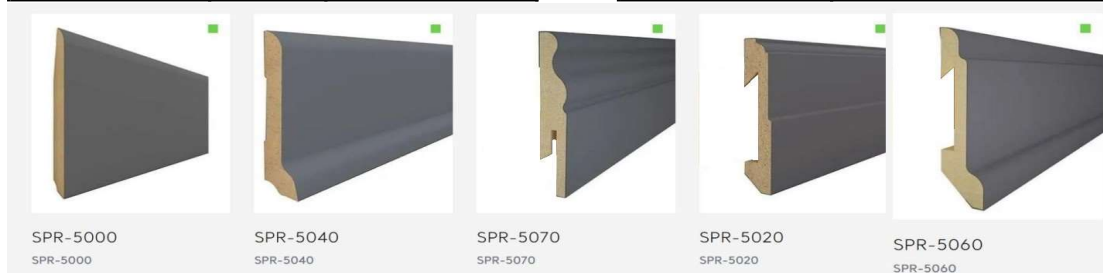

SPR-5000, NEW Колекція: Унідекор		Планка: 2800*83*12 мм
Декор		Вартість, евро/шт
601-Білий глянець		7,90
726-Темно-сірий шовк		
728-Сірий шовк		
729-Світло-сірий шовк		
723 - Чорний шовк		
734 - Білий шовк		
Колекція: Класік		
248 - Тик		5,84

SPR-5020 NEW		Планка: 2800*100*18 мм
Колекція: Унідекор		
Декор		Вартість, евро/шт
734 - Білий шовк		11,32

SPR-5040 NEW		Планка: 2800*89*18 мм
Колекція: Унідекор		
Декор		Вартість, евро/шт
601-Білий глянець		7,71
726-Темно-сірий шовк		
728-Сірий шовк		
729-Світло-сірий шовк		
723 - Чорний шовк		
734 - Білий шовк		

SPR-5060 NEW		Планка: 2800*120*29 мм
Колекція: Унідекор		
Декор		Вартість, евро/шт
734 - Білий шовк		12,73

SPR-5070 NEW		Планка: 2800*100*16 мм
Колекція: Унідекор		
Декор		Вартість, евро/шт
734 - Білий шовк		10,65