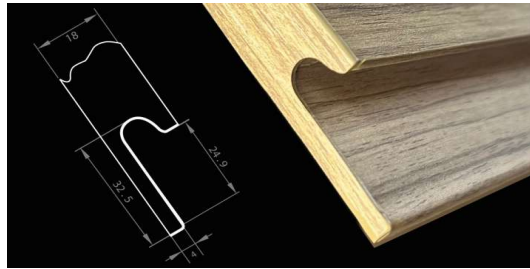

Варанти кольорів крайки для фрезерованих ручок

"J-Touch"

J-touch - трендова сучасна ручка. Стильне та практичне рішення в інтер'єрі. J-Touch не потребує додаткових комплектуючих. Легка у монтажі та інтеграції з побутовою технікою - не має обмежень за висотою. Текстура фасаду та крайки можуть бути ідентичними або зовсім відрізнитися.