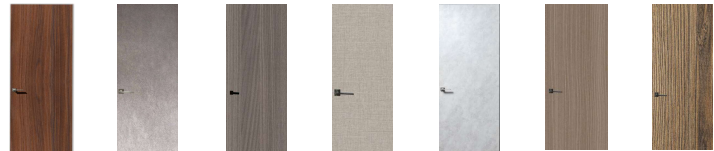

Дверний блок з листтвою	висота дверного отвору до 2300 мм	303,26 €	303,26 €	303,26 €	303,26 €	345,45 €	303,26 €	345,45 €

Комплектація: дверне полотно (шир. до 800 мм), мдф - коробка без порогу (ширина - 100 мм), листтва з обох сторін (80мм), фрезерування під замок/ручку.