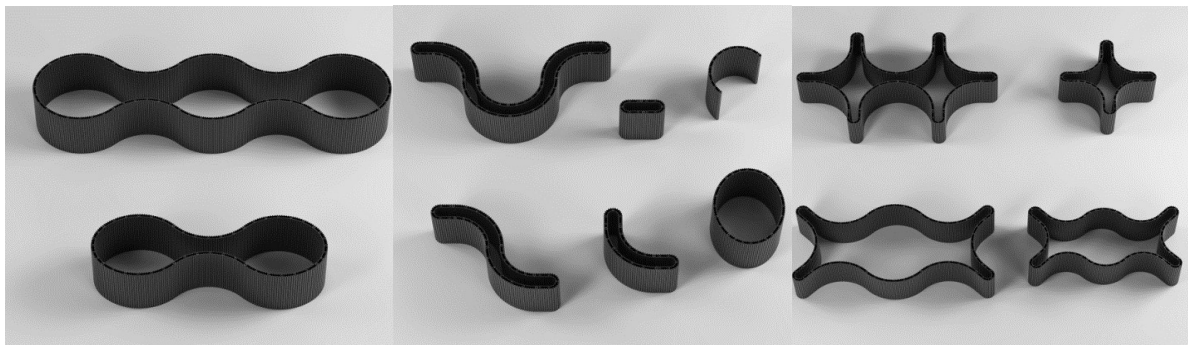

Дійсний від 02.06.2026 р.

Актуальний курс 1 € = 51.75 ₴

НОВИНКА

Меблеві опори Берлін

фото	назва	ціна за шт.
	Опора меблева Берлін D=350мм, 3000мм	96,73
	Опора меблева Берлін D=250мм, 3000мм	71,69
	Опора меблева Берлін U-подібний, 3000мм	69,19
	Профіль Берлін Закінчення-паз (DIC), 3000мм	4,97
	Профіль Берлін Початок-шип (IC), 3000мм	6,34
	Кріплення для профілю Берлін, D=350	1,59
	Кріплення для профілю Берлін, D=250	1,59
	Кріплення Берлін для закруглення U-подібний	1,59

Дійсний від 02.06.2026 р.

Актуальний курс 1 € = 51.75 ₴

Меблеві опори Форза

фото	назва	ціна за шт.
	Ніжка меблева Emax, Форза висота 400мм, чорна матова	14,14
	Опора меблева Форза, чорна матова (400мм) +Кутове кріплення	14,54
	Опора меблева Форза, сіра матова (400мм) +Кутове кріплення	16,31
	Опора меблева Форза, чорна матова (730мм) +Кутове кріплення	36,68
	Опора меблева Форза, сіра матова (730мм) +Кутове кріплення	37,59
	Профіль для меблевої опори Форза/Аляска Маса, чорний матовий (до опори 730мм)	92,99
	Профіль для меблевої опори Форза/Аляска Маса, Сірий матовий (до опори 730мм)	94,61
	Профіль для меблевої опори Форза, чорний матовий	63,71
	Профіль для меблевої опори Форза, сірий матовий	57,96
	Кутове кріплення до ніжки Форза 400мм, чорне матове	2,71
	Кутове кріплення до ніжки Форза 730мм, чорне матове	4,05
	Кутове кріплення до ніжки Форза 730мм, сіра матова	4,05