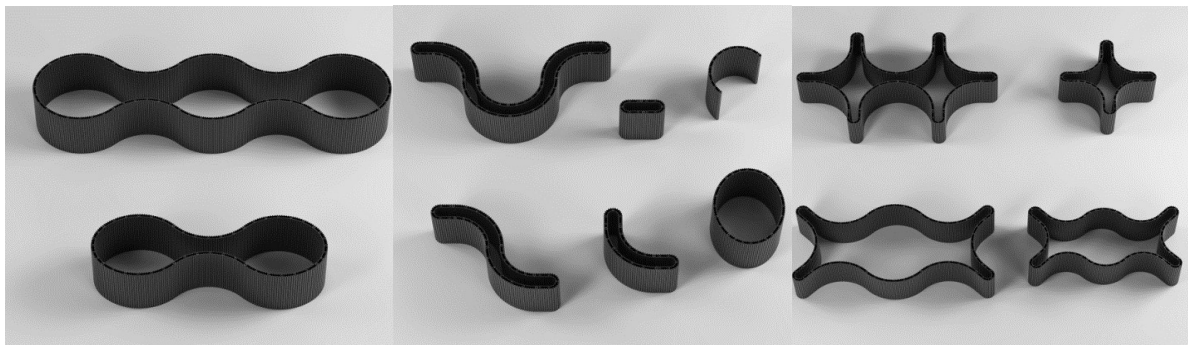

## Меблеві опори Берлін

фото	назва	ціна за шт. євро
	Опора меблева Берлін D=350мм, 3000мм	96,73
	Опора меблева Берлін D=250мм, 3000мм	71,69
	Опора меблева Берлін U-подібний, 3000мм	69,19
	Профіль Берлін Закінчення-паз (DIC), 3000мм	4,97
	Профіль Берлін Початок-шип (IC), 3000мм	6,34
	Кріплення для профілю Берлін, D=350мм	1,59
	Кріплення для профілю Берлін, D=250	1,59
	Кріплення Берлін для закруглення U-подібний	1,59

## Меблеві опори Форза

фото	назва	ціна за шт. Євро
	Опора меблева Emaxx, Форза висота 400мм, чорна матова	14,14
	Опора меблева Форза, чорна матова (400мм) +Кутове кріплення	14,54
	Опора меблева Форза, сіре матове (400мм) +Кутове кріплення	16,31
	Опора меблева Форза, чорна матова (730мм) +Кутове кріплення	36,68
	Опора меблева Форза, сіра матова (730мм) +Кутове кріплення	37,59
	Профіль для меблевої опори Форза/Аляска Маса, чорний матовий (до опори 730мм 2900мм )	92,99
	Профіль для меблевої опори Форза/Аляска Маса, Сірий матовий (до опори 730мм 2900мм)	94,61
	Профіль для меблевої опори Форза, чорний матовий 2900мм	63,71
	Профіль для меблевої опори Форза, сірий матовий 2900мм	57,96
	Кутове кріплення до ніжки Форза 400мм, чорне матове	2,71
	Кутове кріплення до ніжки Форза 730мм, чорне матове	4,05
	Кутове кріплення до ніжки Форза 730мм, сіра матова	4,05

## Меблеві опори Слот (Під замовлення)

фото	назва	ціна за шт. євро
	Опра меблева Слот, текстиль (Δ*Ш*В 430*200*220мм)	95,63
	Опора меблева Слот, сіра під фарбування (Δ*Ш*В 430*200*220мм)	28,91
	Опра меблева Слот, текстиль (Δ*Ш*В 535*250*360мм)	134,53
	Опора меблева Слот, сіра під фарбування (Δ*Ш*В*250*360мм)	46,03
	Опра меблева Слот, текстиль ((Δ*Ш*В 520*250*730мм)	220,46

## Меблеві опори Каро (Під замовлення)

фото	назва	ціна за шт. євро
	Опора меблева Каро, текстиль (ДШВ 410*410*220мм)	95,63
	Опора меблева Каро, сіра під фарбування (ДШВ 410*410*220мм)	36,44
	Опора меблева Каро, текстиль (ДШВ 503*503*410мм)	131,79
	Опора меблева Каро, сіра під фарбування (ДШВ 503*503*410мм)	52,06