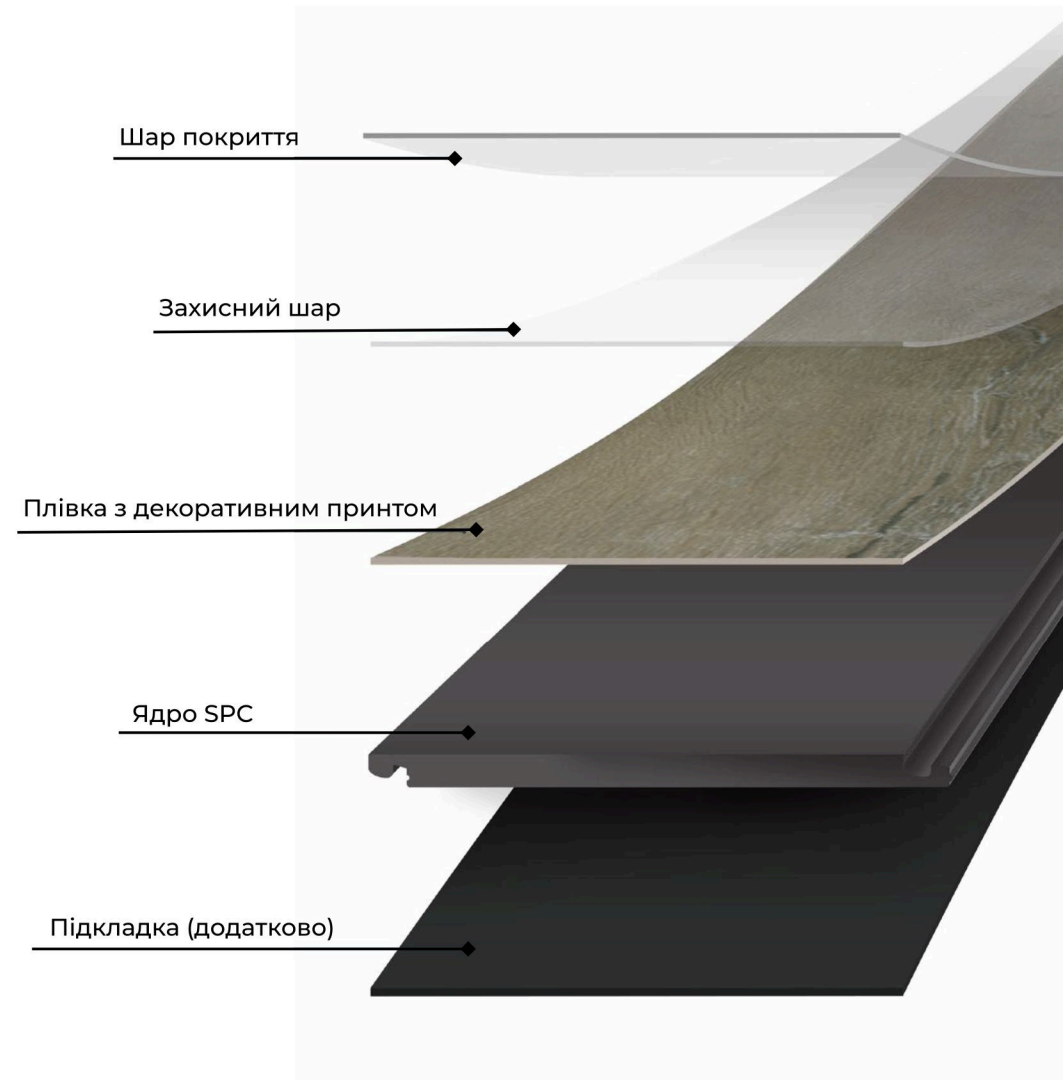

## Колекція SPC від ADO Floor

Ідеально підходить як для домашнього, так і для комерційного використання. Виготовлений за водонепроникною технологією нового покоління з використанням підлогового покриття на основі каменно-полімерного композиту, має просту систему фіксації та п'ятишарову структуру.