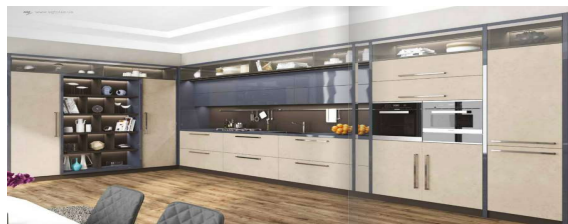

1227 Унідекор Лам

1221 Унідекор

1228 Фантазія Лам

1239 Верайті

3074 - Небесний сірий
3075 - Платиновий білий
6024 - Сірий агат
6025 - Кварц
6026 - Японський клен

1222 Фантазія

383 - Кашемір білий (мат)
384 - Кашемір золотий (мат)
385 - Кашемір кремовий (мат)
387 - Кашемір сірий (мат)
388 - Дерево Світле (мат)
ЗАМОВНА
389 - Дерево Темне (мат)
394 - Пікasso нержавіюча сталь (мат)
395 - Пікasso золото
397 - Дуб натуральний (мат)
608 - Антрацит металевий (глянець)
640 - Крем золотий (глянець)
670 - Антрацит білий (глянець)
677 - Галактика чорна (глянець)
678 - Галактика крем (глянець)
685 - Льон Світлий
699 - Металік білий (глянець)
730 - Кремовий шовк (мат) [RAL 1013]
737 - Дерево Сієна (мат)
3006 - Галактика біла (мат)
ЗАМОВНА
3032 - Кам'яний лосфт (мат)
3033 - Галактика сіра (мат)

1223 Супрапат (двосторонній)

3010 - Перламутровий чорний
3011 - Ультрамаріново-синій
3012 - Сніжно-білий
3013 - Слонова кістка
3014 - Хмарно-сірий
3015 - Синьо-зелений
3016 - Пурпурно-рожевий
3017 - Платиново-сірий
3018 - Місячне світло
3019 - Кремово-білий
3020 - Сірий шовк
3021 - Сріблясто-сірий
3022 - Сірий графіт
3023 - Сірий антрацит
3024 - Чорно-сірий
3025 - Чорний бурштин
3026 - Вино-червоний
3027 - Зелений лист
3028 - Перламутровий білий
3029 - Синій капрі