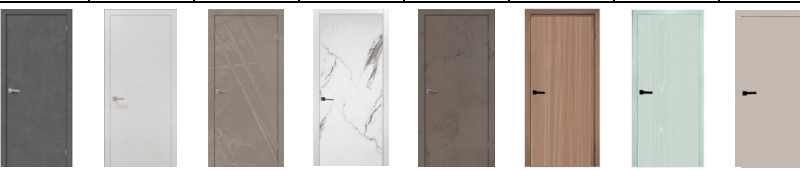

Дверне полотно (без фрезерувань) Товщина 40 мм, висота до 2750 мм, ширина до 1000 мм.		175,54 €	175,54 €	175,54 €	175,54 €	175,54 €	175,54 €	175,54 €	175,54 €
Погонаж Комплект: МДФ коробка без порогу (ширина - 100 мм), лиштва з обох сторін (80мм). Максимальна висота 2300 мм.		151,96 €	151,96 €	151,96 €	151,96 €	151,96 €	151,96 €	151,96 €	151,96 €
Дверні добори	Комплект 100 мм	98,26 €	98,26 €	98,26 €	98,26 €	98,26 €	98,26 €	98,26 €	98,26 €
	Додаткові 50 мм	58,95 €	54,05 €	79,17 €	54,05 €	54,05 €	54,05 €	54,05 €	54,05 €

1280 Jade

2356 - Айс 001 (RAL 1013)
2416 - Айс 002 (RAL 7030)
2426 - Айс 003 (RAL 1019)
2436 - Айс 004 (RAL 7012)
2456 - Евора 003 (RAL 7037)
2696 - Евора 004 (RAL 7024)

1285 Oxid

3256 -Окстид01 сілк стоун **ЗАМОВНА**
3286 - Оксид 04 сілк стоун

1291 Arte

8826 - Picaso 02 Arte

1288 Oriental

3246 - Орієнтал блек сілк стоун
4536 -Мармур Версильї **ВИВОДИТЬСЯ**

1292 Minerva

8886 - Vitamine Minerva **ВИВОДИТЬСЯ**
8976 -Negro Minerva

1286 Spatt

3076 - Спат 01 Венеція
3086 - Спат 02 Венеція **ВИВОДИТЬСЯ**
3106 -Спат 04 Венеція **ВИВОДИТЬСЯ**

1290 Osiris

4256 - Осіріс 01 Срібний
4266 - Осіріс 02 Титановий
ВИВОДИТЬСЯ

1293 Dynamic

9276 - Negro Dynamic
8916 - Blanco Polar Dynamic
9226 - Raso Dynamic
8876 - Vitamine Dynamic