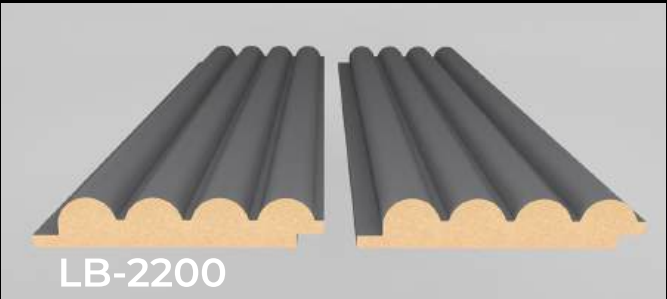

ТИП РЕЙКИ

Рейкові стінові панелі АСТ представлені в різних типах і конфігураціях рейок, що дозволяє створювати інтер'єрні рішення з різним візуальним ефектом та рівнем виразності. Завдяки продуманій формі рейок панелі створюють ефект об'єму та глибини, додаючи інтер'єру стильного архітектурного характеру. Чіткі лінії та ритмічне розташування елементів дозволяють формувати акцентні поверхні, зонувати простір і підкреслювати сучасну естетику приміщенн