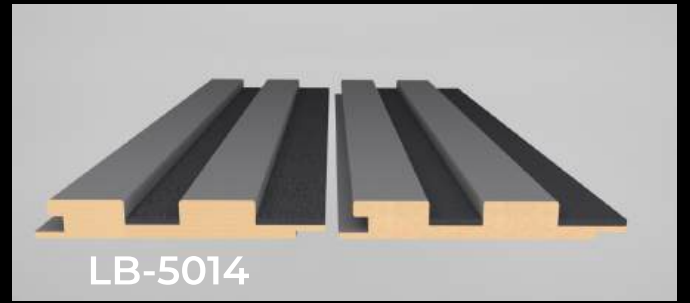

ЗАСТОСУВАННЯ

Панелі можна використовувати для оформлення акцентних стін у вітальнях, спальнях, передпокоях, гардеробних, кабінетах та дитячих кімнатах. Вони чудово підходять для зонування простору, оформлення ТВ-зон, узголів'я ліжка, стін за диваном, робочих зон та декоративних ніш, також рейкові панелі можна застосовувати для часткового або повного оздоблення стін

ТИП РЕЙКИ

Рейкові стінові панелі АСТ представлені в різних типах і конфігураціях рейок, що дозволяє створювати інтер'єрні рішення з різним візуальним ефектом та рівнем виразності. Завдяки продуманій формі рейок панелі створюють ефект об'єму та глибини, додаючи інтер'єру стильного архітектурного характеру. Чіткі лінії та ритмічне розташування елементів дозволяють формувати акцентні поверхні, зонувати простір і підкреслювати сучасну естетику приміщенн