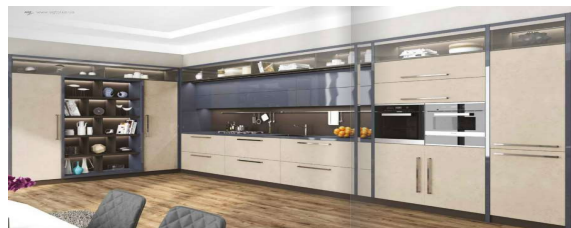

1220 Дереводекор

1221 Унідекор

1222 Фантазія

1227 Унідекор Лам

1228 Фантазія Лам

1239 Верайті

1223 Супрапат (двосторонній)

3010 - Перламутровий чорний
3011 - Ультрамариново-сірий
3012 - Сніжно-білий
3013 - Слонова кістка
3014 - Хмарно-сірий
3015 - Сіньо-зелений
3016 - Пурпурно-рожевий
3017 - Платиновий срібний
3018 - Місячне світло
3019 - Кремово-білий
3020 - Сірий шовк
3021 - Сріблясто-сірий
3022 - Сірий графіт
3023 - Сірий антрацит
3024 - Чорно-сірий
3026 - Чорний бурштін
3026 - Вино-червоний
3027 - Зелений лист
3028 - Перламутровий білий
3029 - Сіній капрі