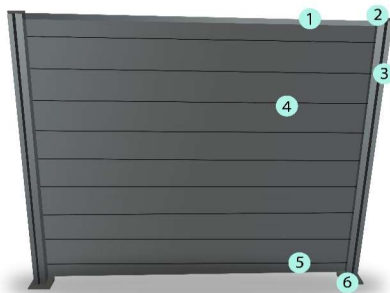

## Рейкова панель екстер'єрна

Вигляд	Назва	Формат	Колір	Роздрібна ціна, євро	
				шт.	м.кв.
	Сайдинг 24136	241*36*3000 мм (0,72 м.кв.)	Темно-коричневий Венге Антрацит	54,70	75,97

## Огорожа (ЗАМОВНА ПОЗИЦІЯ)

Вигляд	Назва	Формат	Колір	Роздрібна ціна євро	Роздрібна ціна/комплект євро
	Алюмінієва колона	68x68x1950 мм	Темно коричневий Венге Антрацит Сірий	50,84	341,24
	Алюмінієва пробка			2,14	
	Алюмінієвий верхній профіль	20x25x1805 мм		15,25	
	Алюмінієвий нижній профіль	20x25x1805 мм		13,73	
	Колонна пластикова кришка			2,54	
	Ніжка колони	68x68 мм Регулювання висоти до 1800 мм		33,05	
	Огороджувальний профіль	20x160x1800 мм		11,90	