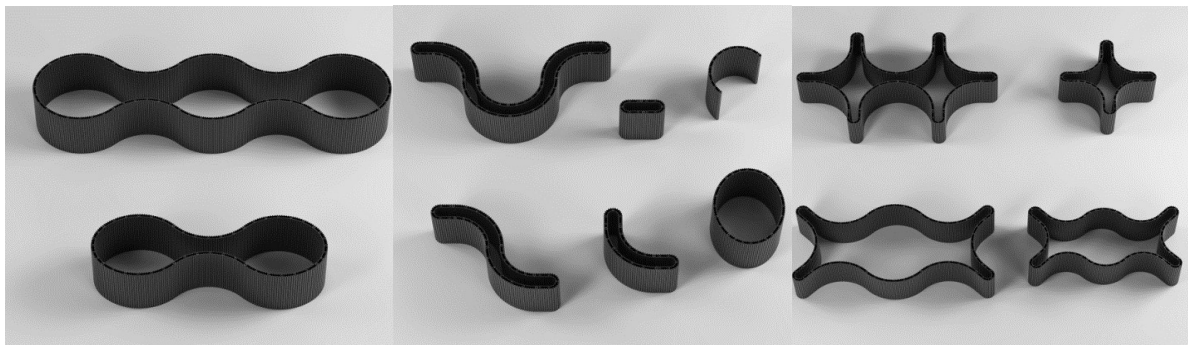

Дійсний від 18.06.2026 р.

Актуальний курс 1 € = 52.10 ₴

НОВИНКА

Меблеві опори Берлін

фото	назва	ціна за шт. євро
	Опора меблева Берлін D=350мм, 3000мм	96,08
	Опора меблева Берлін D=250мм, 3000мм	71,21
	Опора меблева Берлін U-подібний, 3000мм	68,73
	Профіль Берлін Закінчення-паз (DIC), 3000мм	4,94
	Профіль Берлін Початок-шип (IC), 3000мм	6,30
	Кріплення для профілю Берлін, D=350мм	1,57
	Кріплення для профілю Берлін, D=250	1,57
	Кріплення Берлін для закруглення U-подібний	1,57

Дійсний від 18.06.2026 р.

Актуальний курс 1 € = 52.10 ₴

Меблевi опори Форза

фото	назва	цiна за шт. євро
	Опора меблева Emax, Форза висота 400мм, чорна матова	14,14
	Опора меблева Форза, чорна матова (400мм) +Кутове кріплення	14,44
	Опора меблева Форза, сіре матове (400мм) +Кутове кріплення	16,20
	Опора меблева Форза, чорна матова (730мм) +Кутове кріплення	36,43
	Опора меблева Форза, сіра матова (730мм) +Кутове кріплення	37,34
	Профiль для меблевої опори Форза/Аляска Маса, чорний матовий (до опори 730мм 2900мм)	92,99
	Профiль для меблевої опори Форза/Аляска Маса, Сірий матовий (до опори 730мм 2900мм)	93,98
	Профiль для меблевої опори Форза, чорний матовий 2900мм	63,28
	Профiль для меблевої опори Форза, сірий матовий 2900мм	57,57
	Кутове кріплення до ніжки Форза 400мм, чорне матове	2,69
	Кутове кріплення до ніжки Форза 730мм, чорне матове	4,03
	Кутове кріплення до ніжки Форза 730мм, сіра матова	4,03

Дійсний від 18.06.2026 р.

Актуальний курс 1 € = 52.10 ₴

Меблеві опори Слот (Під замовлення)

фото	назва	ціна за шт. євро
	Опра меблева Слот, текстиль (Δ*Ш*В 430*200*220мм)	95,63
	Опора меблева Слот, сіра під фарбування (Δ*Ш*В 430*200*220мм)	28,91
	Опра меблева Слот, текстиль (Δ*Ш*В 535*250*360мм)	134,53
	Опора меблева Слот, сіра під фарбування (Δ*Ш*В*250*360мм)	46,03
	Опра меблева Слот, текстиль ((Δ*Ш*В 520*250*730мм)	220,46