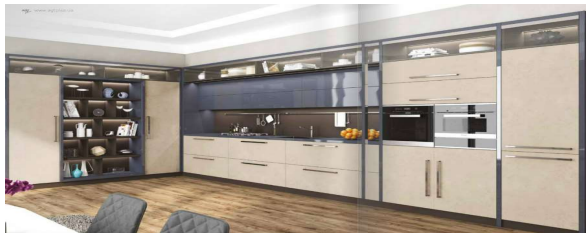

1228 Фантазія Лам

1239 Верайті

1222 Фантазія

- 383 - Кашемір Білий (мат)
- 384 - Кашемір золотий (мат)
- 385 - Кашемір кремовий (мат)
- 387 - Кашемір сірий (мат)
- 388 - Дерево Світле (мат)
- ЗАМОВНА
- 389 - Дерево Темне (мат)
- 394 - П'яса не нержавіюча сталь (мат)
- 395 - П'яса золото
- 397 - Дуб натуральний (мат)
- 608 - Антрацит металевий (глянець)
- 640 - Крем золотий (глянець)
- 670 - Антрацит Білий (глянець)
- 677 - Галактика чорна (глянець)
- 678 - Кашемір сірий (мат)
- 685 - Л'єон Світлий
- 699 - Металік Білий (глянець)
- 730 - Кремовий шовк (мат) [RAL 1013]
- 737 - Дерево Сієна (мат)
- 3006 - Галактика Біла (мат)
- ЗАМОВНА
- 3032 - Кам'яний лодфт (мат)
- 3033 - Галактика сіра (мат)

1223 Супрапат (двосторонній)

- 3010 - Перламутровий чорний
- 3011 - Ультрамариново-синій
- 3012 - Сієно-Білий
- 3013 - Слонова кістка
- 3014 - Хмарно-сірий
- 3015 - Синьо-зелений
- 3016 - Пурпурно-рожевий
- 3017 - Платиново-сірий
- 3018 - Місячне світло
- 3019 - Кремово-Білий
- 3020 - Сірий шовк
- 3021 - Сріблясто-сірий
- 3022 - Сірий графіт
- 3023 - Сірий антрацит
- 3024 - Чорно-сірий
- 3025 - Чорний бурштін
- 3026 - Вино-червоний
- 3027 - Зелений лист
- 3028 - Перламутровий білий
- 3029 - Синій капрі