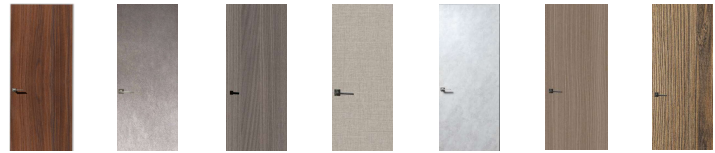

Дверний блок з лиштвою	висота дверного отвору до 2300 мм	308,35 €	308,35 €	308,35 €	308,35 €	351,18 €	308,35 €	351,18 €

Комплектація: дверне полотно (шир. до 800 мм), мдф - коробка без порогу (ширина - 100 мм), лиштва з обох сторін (80мм), фрезерування під замок/ручку.