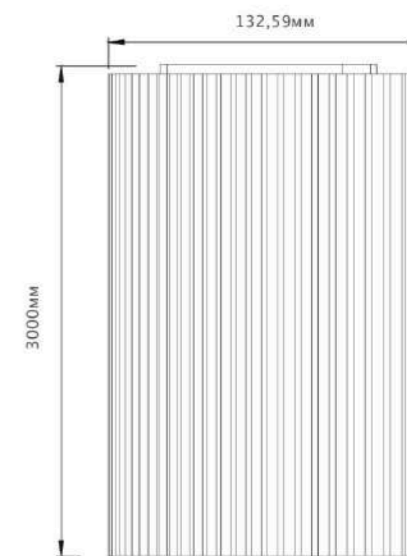

ОПОРИ МЕБЛЕВІ

ОПОРИ МЕБЛЕВІ БЕРЛІН

D=350мм

D=250мм

Кріплення для профілю D=350мм

Кріплення для профілю D=250мм

U-подібний

Кріплення для закруглення U-подібний

Початок-шип (IC)

Закінчення-паз (DIC)

Профіль Берлін

Опора меблева
Берлін D=350мм

Опора меблева
Берлін D=250мм

Опора меблева Берлін U-подібний

Профіль Берлін Початок та Закінчення

МОЖЛИВІСТЬ КОНФІГУРАЦІЙ

ОПОРИ МЕБЛЕВІ ФОРЗА

Опора меблева Форза
+ Кутове кріплення

Розмір:
-400мм
-730мм

Профіль для меблевої
опори Форза

Профіль для меблевої
опори Форза, (730мм)

Ніжка Форза, для стільців
під кутом 11°

Розмір:
-400мм