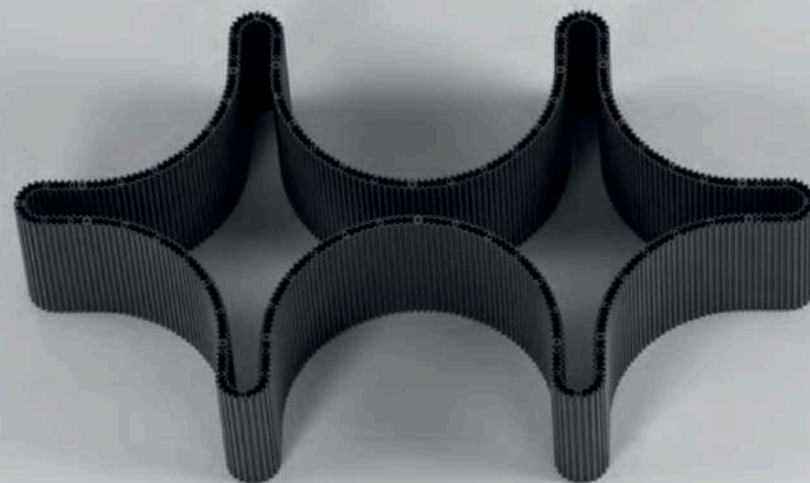

ОПОРИ МЕБЛЕВІ

ОПОРИ МЕБЛЕВІ БЕРЛІН

D=350мм

D=250мм

Кріплення для профілю D=350мм

Кріплення для профілю D=250мм

U-подібний

Кріплення для закруглення U-подібний

Початок-шип (IC)

Закінчення-паз (DIC)

Профіль Берлін

Опора меблева
Берлін D=350мм

Опора меблева
Берлін D=250мм

Опора меблева Берлін U-подібний

Профіль Берлін Початок та Закінчення

МОЖЛИВІСТЬ КОНФІГУРАЦІЙ

ОПОРИ МЕБЛЕВІ ФОРЗА

Опора меблева Форза
+ Кутове кріплення

Розмір:
-400мм
-730мм

Профіль для меблевої
опори Форза

Профіль для меблевої
опори Форза, (730мм)

Ніжка Форза, для стільців
під кутом 11°

Розмір:
-400мм