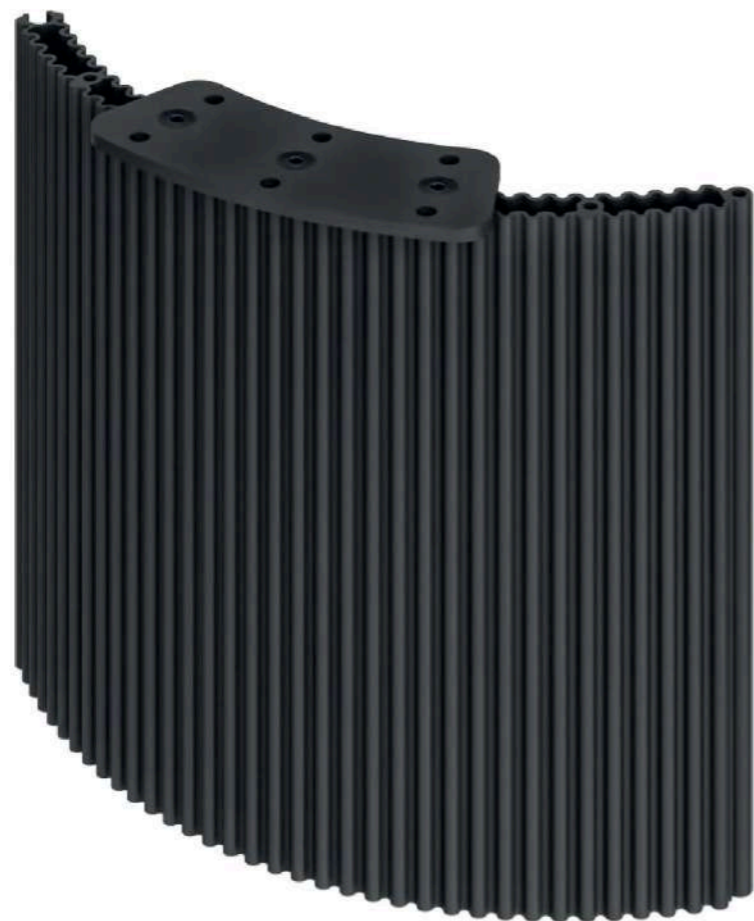

ОПОРИ МЕБЛЕВІ

ОПОРИ МЕБЛЕВІ БЕРЛІН

D=350мм

D=250мм

Кріплення для профілю D=350мм

Кріплення для профілю D=250мм

U-подібний

Кріплення для закруглення U-подібний

Початок-шип (IC)

Закінчення-паз (DIC)

Профіль Берлін

Опора меблева
Берлін D=350мм

Опора меблева
Берлін D=250мм

Опора меблева Берлін U-подібний

Профіль Берлін Початок та Закінчення

МОЖЛИВІСТЬ КОНФІГУРАЦІЙ

ОПОРИ МЕБЛЕВІ ФОРЗА

Опора меблева Форза
+ Кутове кріплення

Розмір:
-400мм
-730мм

Профіль для меблевої
опори Форза

Профіль для меблевої
опори Форза, (730мм)

Ніжка Форза, для стільців
під кутом 11°

Розмір:
-400мм