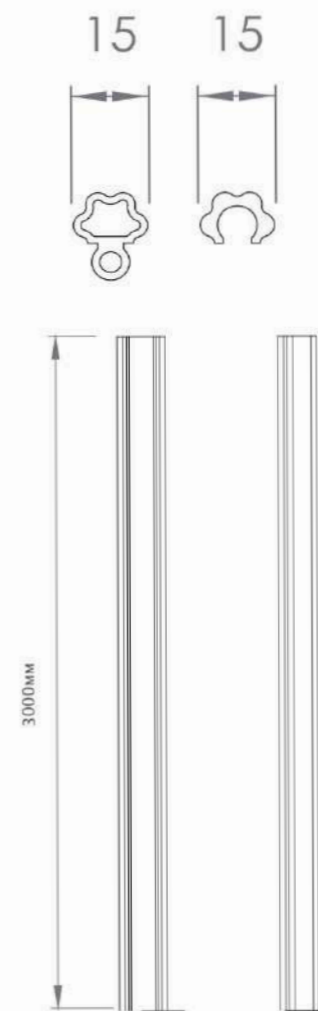

ОПОРИ МЕБЛЕВІ

ОПОРИ МЕБЛЕВІ БЕРЛІН

D=350мм

D=250мм

Кріплення для профілю D=350мм

Кріплення для профілю D=250мм

U-подібний

Кріплення для закруглення U-подібний

Початок-шип (IC)

Закінчення-паз (DIC)

Профіль Берлін

Опора меблева
Берлін D=350мм

Опора меблева
Берлін D=250мм

Опора меблева Берлін U-подібний

Профіль Берлін Початок та Закінчення

МОЖЛИВІСТЬ КОНФІГУРАЦІЙ

ОПОРИ МЕБЛЕВІ ФОРЗА

Опора меблева Форза
+ Кутове кріплення

Розмір:
-400мм
-730мм

Профіль для меблевої
опори Форза

Профіль для меблевої
опори Форза, (730мм)

Ніжка Форза, для стільців
під кутом 11°

Розмір:
-400мм