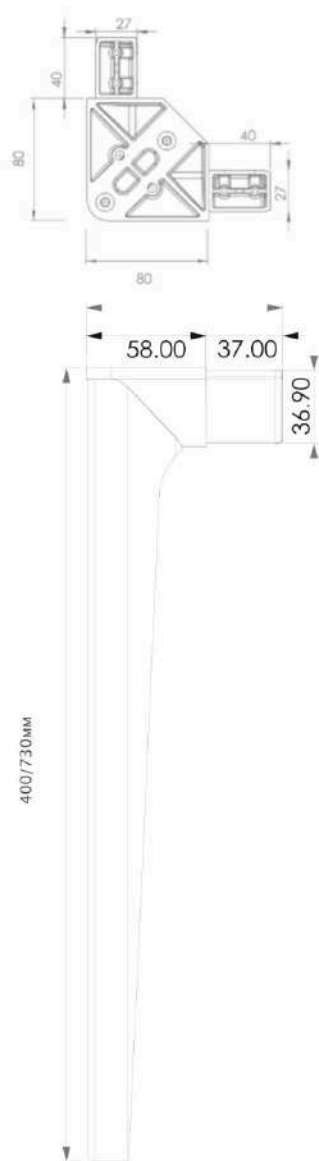

ОПОРИ МЕБЛЕВІ

ОПОРИ МЕБЛЕВІ БЕРЛІН

D=350мм

D=250мм

Кріплення для профілю D=350мм

Кріплення для профілю D=250мм

U-подібний

Кріплення для закруглення U-подібний

Початок-шип (IC)

Закінчення-паз (DIC)

Профіль Берлін

Опора меблева
Берлін D=350мм

Опора меблева
Берлін D=250мм

Опора меблева Берлін U-подібний

Профіль Берлін Початок та Закінчення

МОЖЛИВІСТЬ КОНФІГУРАЦІЙ

ОПОРИ МЕБЛЕВІ ФОРЗА

Опора меблева Форза
+ Кутове кріплення

Розмір:
-400мм
-730мм

Профіль для меблевої
опори Форза

Профіль для меблевої
опори Форза, (730мм)

Ніжка Форза, для стільців
під кутом 11°

Розмір:
-400мм