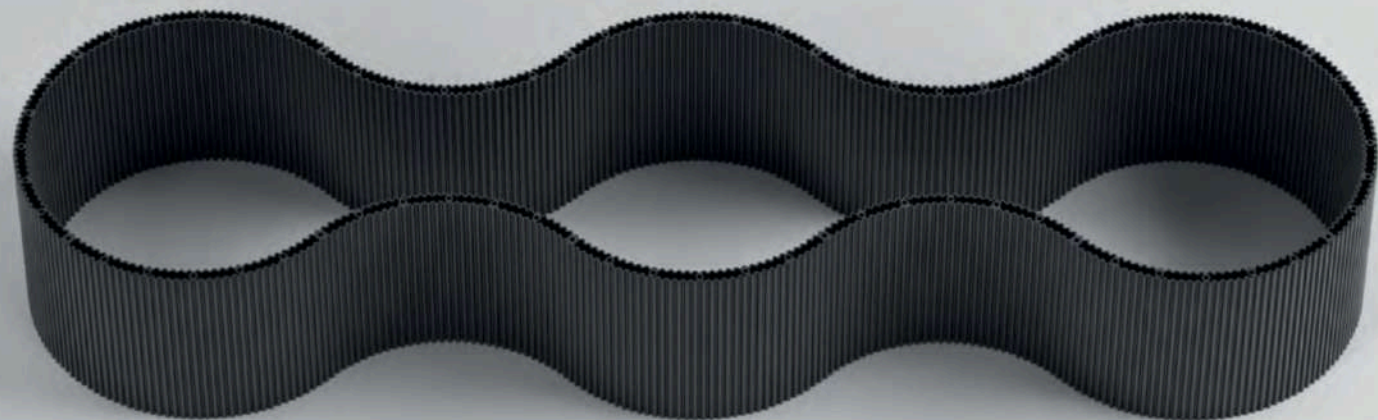

ОПОРИ МЕБЛЕВІ

ОПОРИ МЕБЛЕВІ БЕРЛІН

D=350мм

D=250мм

Кріплення для профілю D=350мм

Кріплення для профілю D=250мм

U-подібний

Кріплення для закруглення U-подібний

Початок-шип (IC)

Закінчення-паз (DIC)

Профіль Берлін

Опора меблева
Берлін D=350мм

Опора меблева
Берлін D=250мм

Опора меблева Берлін U-подібний

Профіль Берлін Початок та Закінчення

МОЖЛИВІСТЬ КОНФІГУРАЦІЙ

ОПОРИ МЕБЛЕВІ ФОРЗА

Опора меблева Форза
+ Кутове кріплення

Розмір:
-400мм
-730мм

Профіль для меблевої
опори Форза

Профіль для меблевої
опори Форза, (730мм)

Ніжка Форза, для стільців
під кутом 11°

Розмір:
-400мм