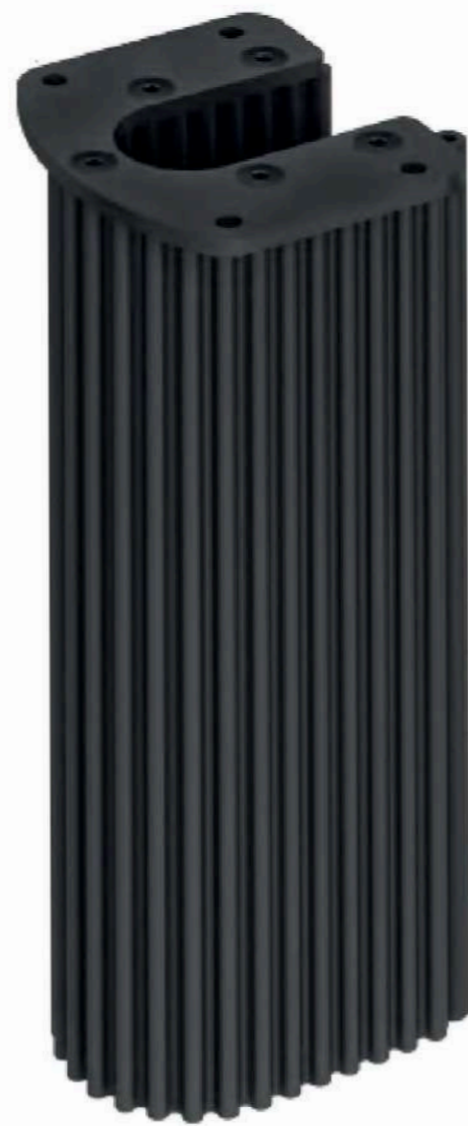

ОПОРИ МЕБЛЕВІ

ОПОРИ МЕБЛЕВІ БЕРЛІН

D=350мм

D=250мм

Кріплення для профілю D=350мм

Кріплення для профілю D=250мм

U-подібний

Кріплення для закруглення U-подібний

Початок-шип (IC)

Закінчення-паз (DIC)

Профіль Берлін

Опора меблева
Берлін D=350мм

Опора меблева
Берлін D=250мм

Опора меблева Берлін U-подібний

Профіль Берлін Початок та Закінчення

МОЖЛИВІСТЬ КОНФІГУРАЦІЙ

ОПОРИ МЕБЛЕВІ ФОРЗА

Опора меблева Форза
+ Кутове кріплення

Розмір:
-400мм
-730мм

Профіль для меблевої
опори Форза

Профіль для меблевої
опори Форза, (730мм)

Ніжка Форза, для стільців
під кутом 11°

Розмір:
-400мм