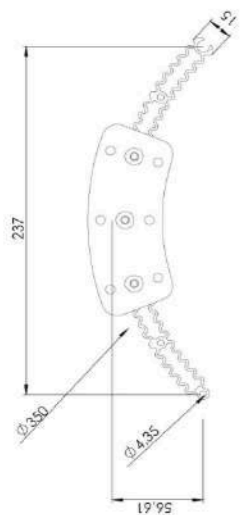

ОПОРИ МЕБЛЕВІ

ОПОРИ МЕБЛЕВІ БЕРЛІН

D=350мм

D=250мм

Кріплення для профілю D=350мм

Кріплення для профілю D=250мм

U-подібний

Кріплення для закруглення U-подібний

Початок-шип (IC)

Закінчення-паз (DIC)

Профіль Берлін

Опора меблева
Берлін D=350мм

Опора меблева
Берлін D=250мм

Опора меблева Берлін U-подібний

Профіль Берлін Початок та Закінчення

МОЖЛИВІСТЬ КОНФІГУРАЦІЙ

ОПОРИ МЕБЛЕВІ ФОРЗА

Опора меблева Форза
+ Кутове кріплення

Розмір:
-400мм
-730мм

Профіль для меблевої
опори Форза

Профіль для меблевої
опори Форза, (730мм)

Ніжка Форза, для стільців
під кутом 11°

Розмір:
-400мм