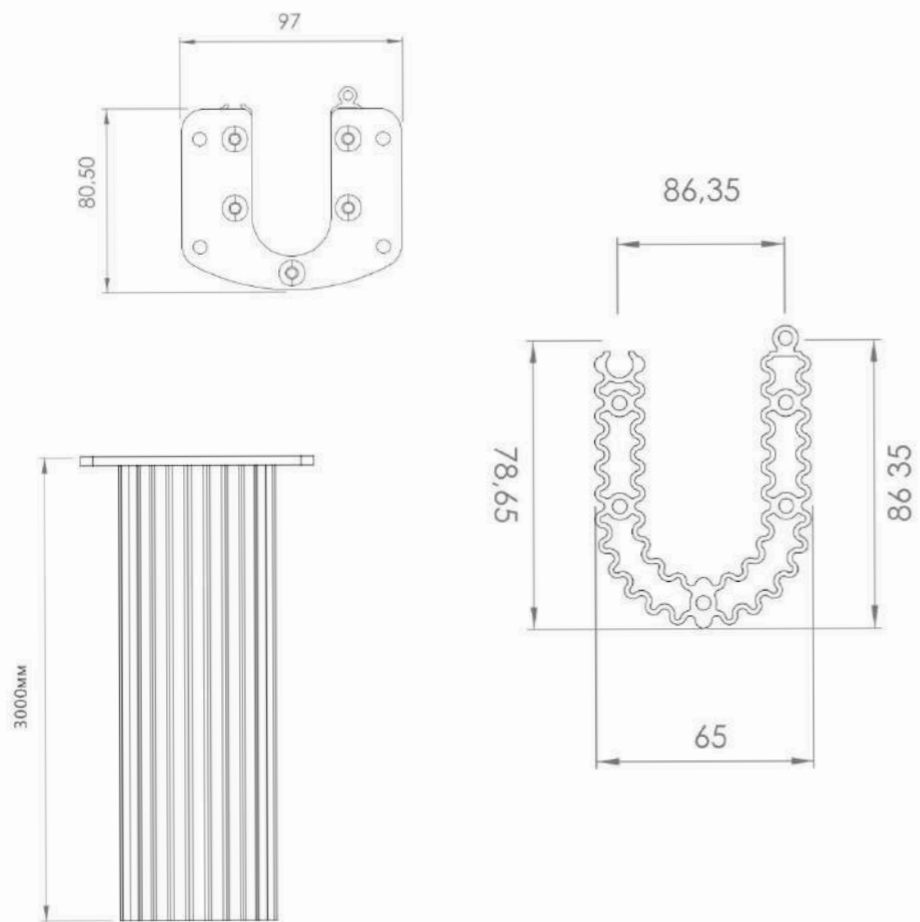

ОПОРИ МЕБЛЕВІ

ОПОРИ МЕБЛЕВІ БЕРЛІН

D=350мм

D=250мм

Кріплення для профілю D=350мм

Кріплення для профілю D=250мм

U-подібний

Кріплення для закруглення U-подібний

Початок-шип (IC)

Закінчення-паз (DIC)

Профіль Берлін

Опора меблева
Берлін D=350мм

Опора меблева
Берлін D=250мм

Опора меблева Берлін U-подібний

Профіль Берлін Початок та Закінчення

МОЖЛИВІСТЬ КОНФІГУРАЦІЙ

ОПОРИ МЕБЛЕВІ ФОРЗА

Опора меблева Форза
+ Кутове кріплення

Розмір:
-400мм
-730мм

Профіль для меблевої
опори Форза

Профіль для меблевої
опори Форза, (730мм)

Ніжка Форза, для стільців
під кутом 11°

Розмір:
-400мм