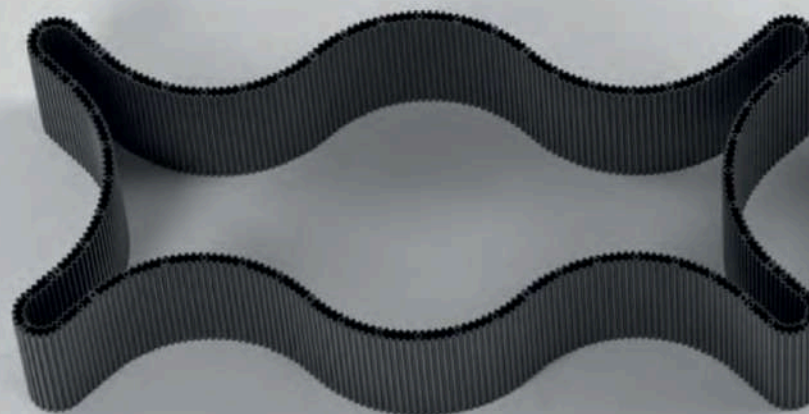

ОПОРИ МЕБЛЕВІ

ОПОРИ МЕБЛЕВІ БЕРЛІН

D=350мм

D=250мм

Кріплення для профілю D=350мм

Кріплення для профілю D=250мм

U-подібний

Кріплення для закруглення U-подібний

Початок-шип (IC)

Закінчення-паз (DIC)

Профіль Берлін

Опора меблева
Берлін D=350мм

Опора меблева
Берлін D=250мм

Опора меблева Берлін U-подібний

Профіль Берлін Початок та Закінчення

МОЖЛИВІСТЬ КОНФІГУРАЦІЙ

ОПОРИ МЕБЛЕВІ ФОРЗА

Опора меблева Форза
+ Кутове кріплення

Розмір:
-400мм
-730мм

Профіль для меблевої
опори Форза

Профіль для меблевої
опори Форза, (730мм)

Ніжка Форза, для стільців
під кутом 11°

Розмір:
-400мм