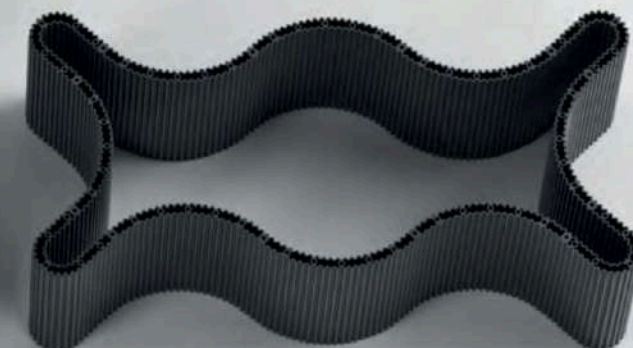

ОПОРИ МЕБЛЕВІ

ОПОРИ МЕБЛЕВІ БЕРЛІН

D=350мм

D=250мм

Кріплення для профілю D=350мм

Кріплення для профілю D=250мм

U-подібний

Кріплення для закруглення U-подібний

Початок-шип (IC)

Закінчення-паз (DIC)

Профіль Берлін

Опора меблева
Берлін D=350мм

Опора меблева
Берлін D=250мм

Опора меблева Берлін U-подібний

Профіль Берлін Початок та Закінчення

МОЖЛИВІСТЬ КОНФІГУРАЦІЙ

ОПОРИ МЕБЛЕВІ ФОРЗА

Опора меблева Форза
+ Кутове кріплення

Розмір:
-400мм
-730мм

Профіль для меблевої
опори Форза

Профіль для меблевої
опори Форза, (730мм)

Ніжка Форза, для стільців
під кутом 11°

Розмір:
-400мм