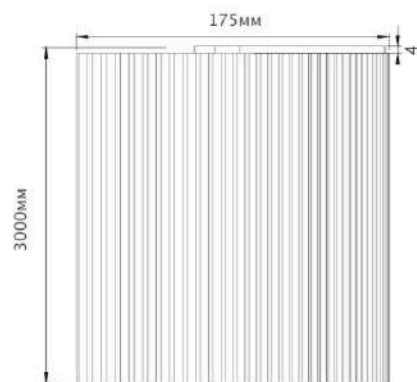

ОПОРИ МЕБЛЕВІ

ОПОРИ МЕБЛЕВІ БЕРЛІН

D=350мм

D=250мм

Кріплення для профілю D=350мм

Кріплення для профілю D=250мм

U-подібний

Кріплення для закруглення U-подібний

Початок-шип (IC)

Закінчення-паз (DIC)

Профіль Берлін

Опора меблева
Берлін D=350мм

Опора меблева
Берлін D=250мм

Опора меблева Берлін U-подібний

Профіль Берлін Початок та Закінчення

МОЖЛИВІСТЬ КОНФІГУРАЦІЙ

ОПОРИ МЕБЛЕВІ ФОРЗА

Опора меблева Форза
+ Кутове кріплення

Розмір:
-400мм
-730мм

Профіль для меблевої
опори Форза

Профіль для меблевої
опори Форза, (730мм)

Ніжка Форза, для стільців
під кутом 11°

Розмір:
-400мм