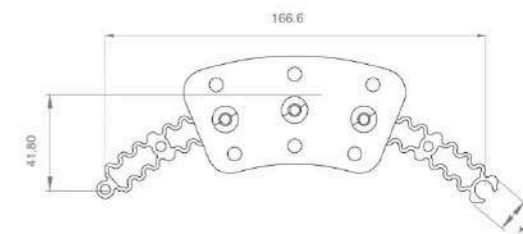

ОПОРИ МЕБЛЕВІ

ОПОРИ МЕБЛЕВІ БЕРЛІН

D=350мм

D=250мм

Кріплення для профілю D=350мм

Кріплення для профілю D=250мм

U-подібний

Кріплення для закруглення U-подібний

Початок-шип (IC)

Закінчення-паз (DIC)

Профіль Берлін

Опора меблева
Берлін D=350мм

Опора меблева
Берлін D=250мм

Опора меблева Берлін U-подібний

Профіль Берлін Початок та Закінчення

МОЖЛИВІСТЬ КОНФІГУРАЦІЙ

ОПОРИ МЕБЛЕВІ ФОРЗА

Опора меблева Форза
+ Кутове кріплення

Розмір:
-400мм
-730мм

Профіль для меблевої
опори Форза

Профіль для меблевої
опори Форза, (730мм)

Ніжка Форза, для стільців
під кутом 11°

Розмір:
-400мм