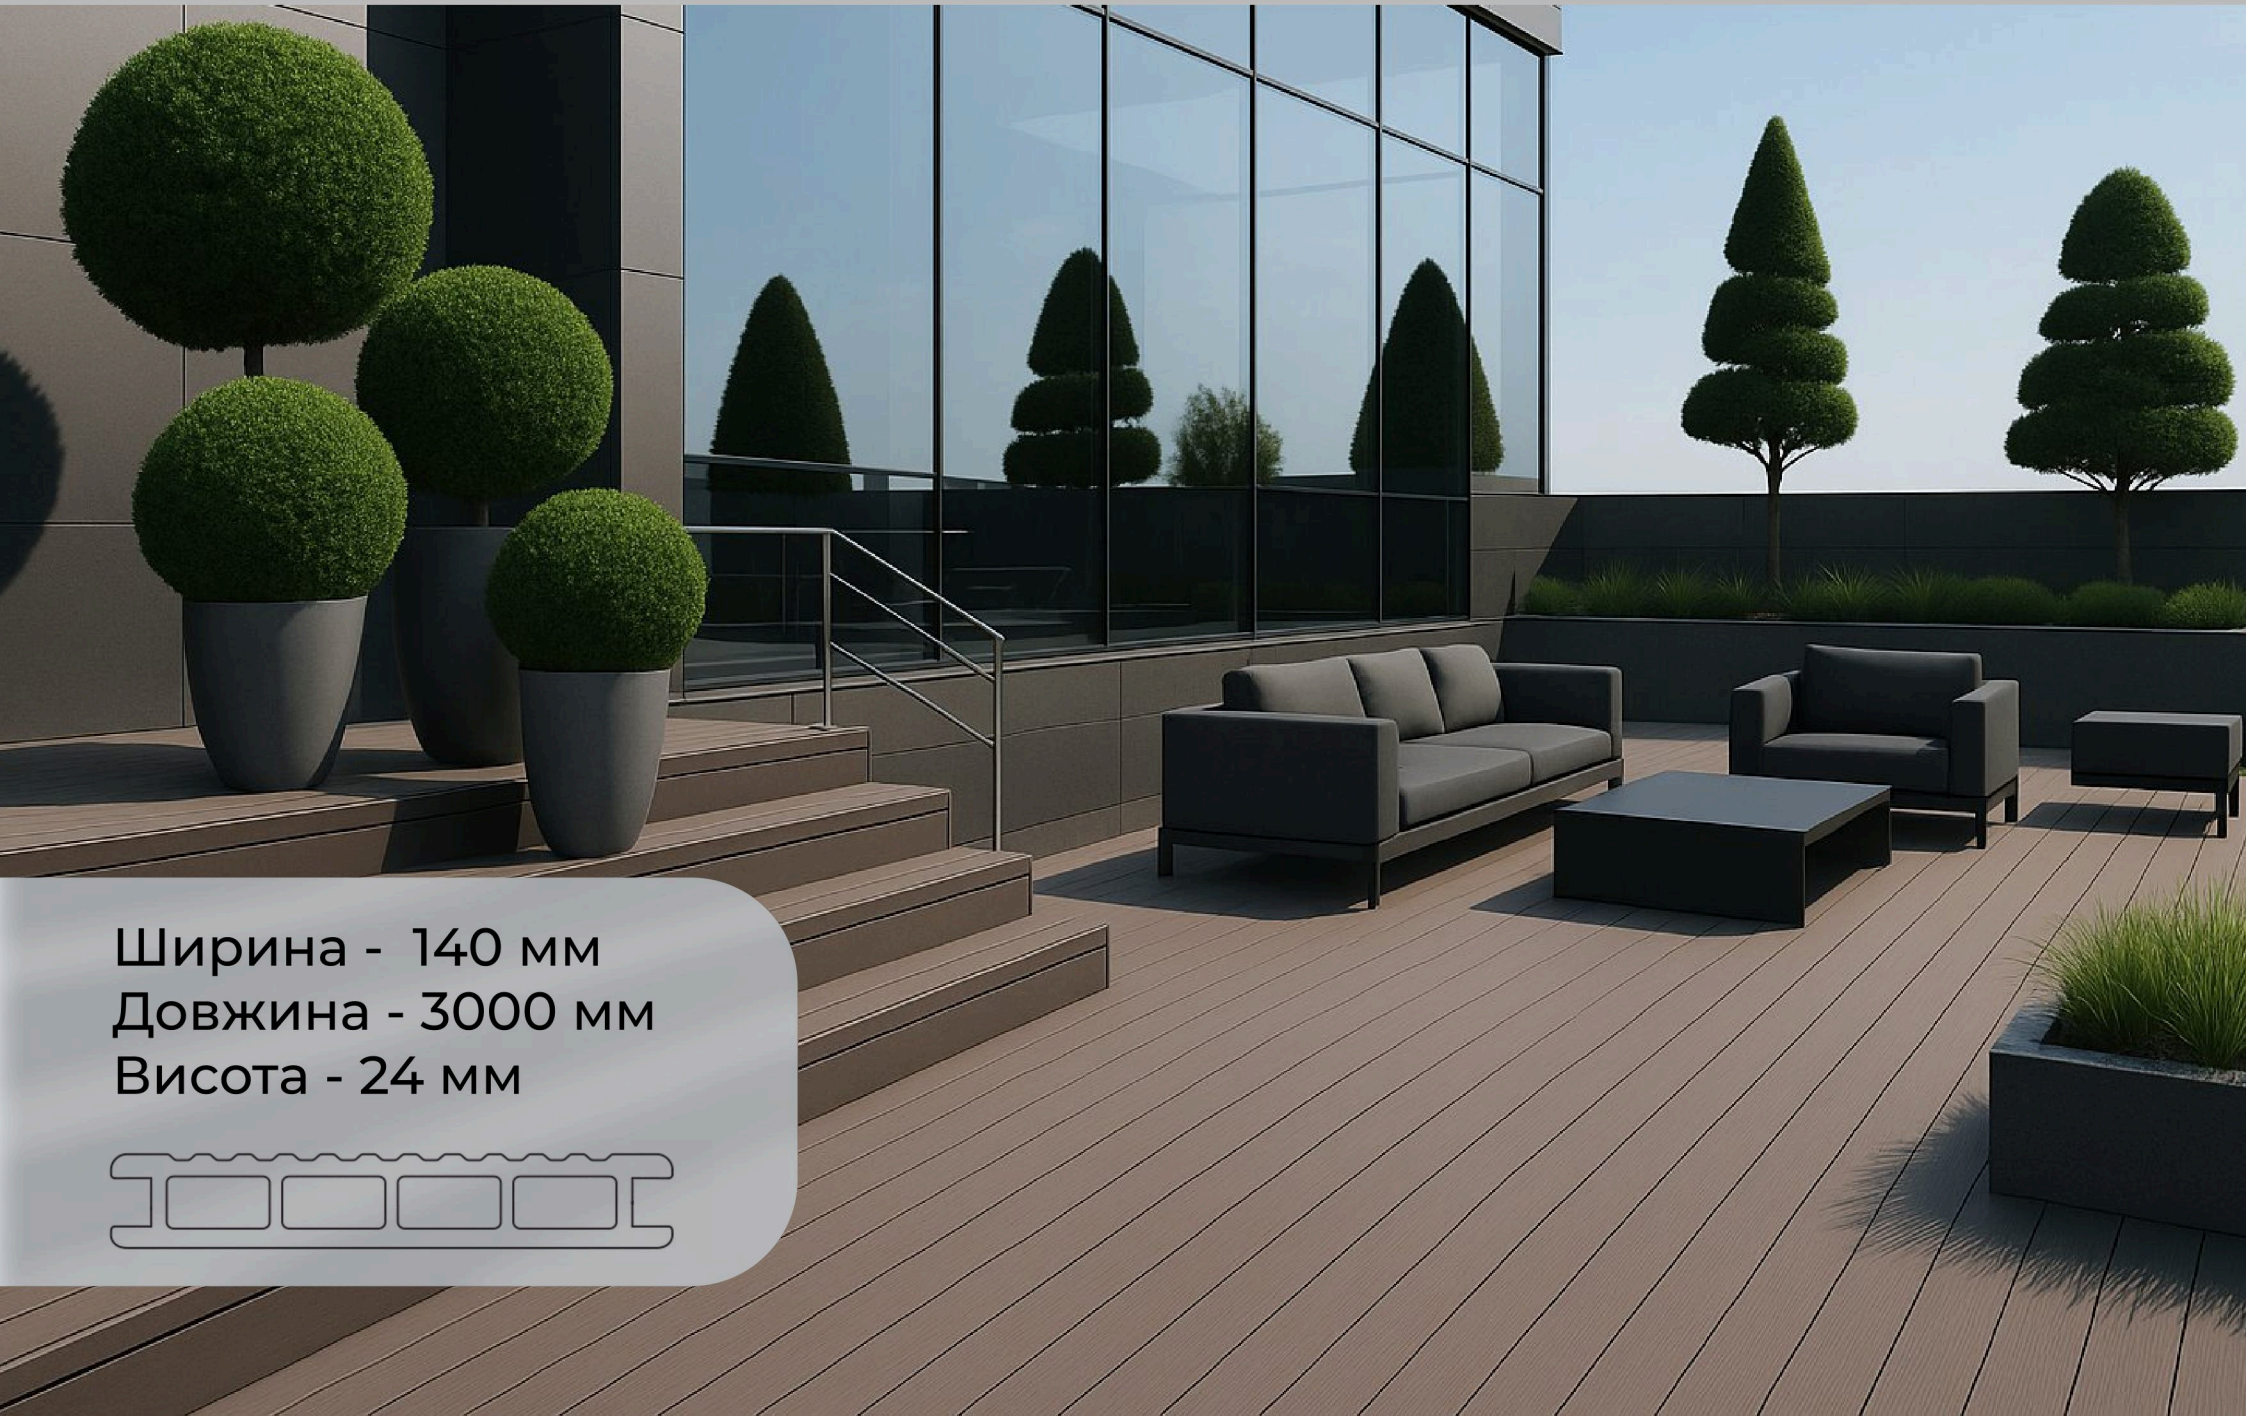

ARS 24140
Антрацит

ARS 24140
Сірий

ARS 24140
Темно-коричневий

ARS 24140
Венге

ARS 24140
Тик

Ширина - 140 мм
Довжина - 3000 мм
Висота - 24 мм