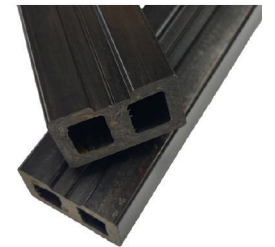

Торцевий Профіль
ARS AR4060
Темно-коричневий