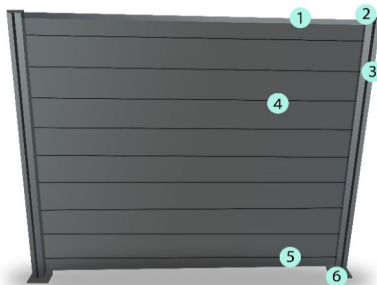

*60% деревний порошок

*10% зв'язуючі елементи і пігмент кольору (тон кольору може відрізнятися)

Гаранія 10 років

Термін експлуатації 20 років

Огорожа (заможна позиція)

Вигляд	Назва	Формат	Колір	Роздрібна ціна євро	Роздрібна ціна/комплект євро
	Алюмінієва колона	68x68x1950 мм	Темно коричневий Венге Антрацит Сірий	50,84	341,24
	Алюмінієва пробка			2,14	
	Алюмінієвий верхній профіль	20x25x1805 мм		15,25	
	Алюмінієвий нижній профіль	20x25x1805 мм		13,73	
	Колонна пластикова кришка			2,54	
	Ніжка колони	68x68 мм Регулювання висоти до 1800 мм		33,05	
	Огороджувальний профіль	20x160x1800 мм		11,90	

- 1 Алюмінієвий верхній профіль 20x25x1805 мм
- 2 Колонна пластикова кришка
- 3 Алюмінієва колона 68x68x1950 мм
- 4 Огороджувальний профіль 20x160x1800 мм
- 5 Алюмінієвий нижній профіль 20x25x1805 мм
- 6 Ніжка колони