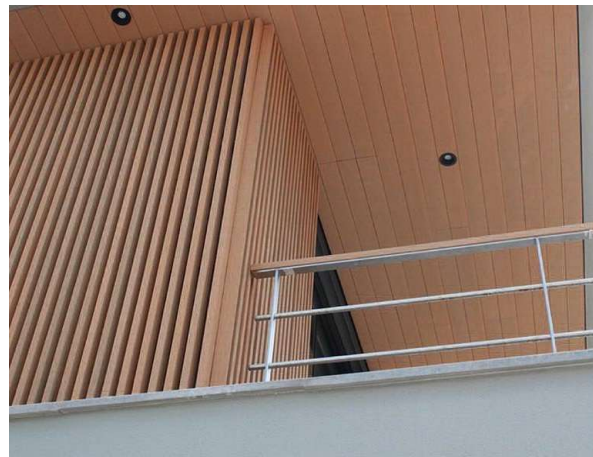

*10% зв'язуючі елементи і пігмент кольору (тон кольору може відрізнятися)

Гаранія 10 років

Термін експлуатації 20 років

Огорожа (ЗАМОВНА ПОЗИЦІЯ)

Вигляд	Назва	Формат	Колір	Роздрібна ціна євро	Роздрібна ціна/комплект євро
	Алюмінієва колона	68x68x1950 мм	Темно коричневий Венге Антрацит Сірий	50,84	341,24
	Алюмінієва пробка			2,14	
	Алюмінієвий верхній профіль	20x25x1805 мм		15,25	
	Алюмінієвий нижній профіль	20x25x1805 мм		13,73	
	Колонна пластикова кришка			2,54	
	Ніжка колони	68x68 мм Регулювання висоти до 1800 мм		33,05	
	Огороджувальний профіль	20x160x1800 мм		11,90	