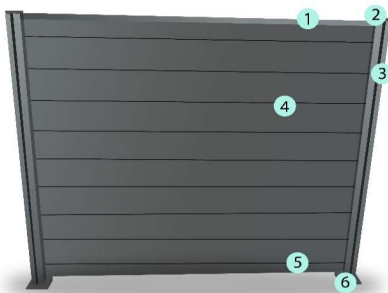

*10% зв'язуючі елементи і пігмент кольору (тон кольору може відрізнятися)

Гаранія 10 років

Термін експлуатації 20 років

Огорожа (ЗАМОВНА ПОЗИЦІЯ)

Вигляд	Назва	Формат	Колір	Роздрібна ціна євро	Роздрібна ціна/комплект євро
	Алюмінієва колона	68x68x1950 мм	Темно коричневий Венге Антрацит Сірий	50,84	341,24
	Алюмінієва пробка			2,14	
	Алюмінієвий верхній профіль	20x25x1805 мм		15,25	
	Алюмінієвий нижній профіль	20x25x1805 мм		13,73	
	Колонна пластикова кришка			2,54	
	Ніжка колони	68x68 мм Регулювання висоти до 1800 мм		33,05	
	Огороджувальний профіль	20x160x1800 мм		11,90	

- 1 Алюмінієвий верхній профіль 20x25x1805 мм
- 2 Колонна пластикова кришка
- 3 Алюмінієва колона 68x68x1950 мм
- 4 Огороджувальний профіль 20x160x1800 мм
- 5 Алюмінієвий нижній профіль 20x25x1805 мм
- 6 Ніжка колони