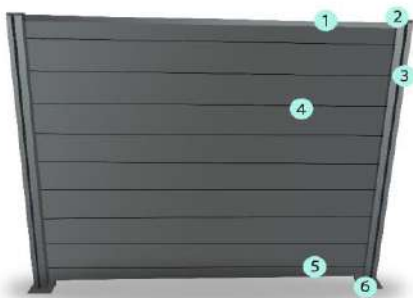

Дійсний від 02.09.2021

Огорожа

Вигляд	Назва	Формат	Колір	Роздрібна ціна, євро	Роздрібна ціна/комплект *, євро
	Алюмінієва колона	68x68x1950 мм	Темно коричневий Венге Антрацит Сірий	52,54	352,66
	Алюмінієва пробка			2,21	
	Алюмінієвий верхній профіль	20x25x1805 мм		15,76	
	Алюмінієвий нижній профіль	20x25x1805 мм		14,19	
	Колонна пластикова кришка			2,63	
	Ніжка колони			34,15	
	Огороджувальний профіль	20x160x1800 мм		12,29	

1. 1 Алюмінієвий верхній профіль 20x25x1805 мм
2. 2 Колонна пластикова кришка
3. 3 Алюмінієва колона 68x68x1950 мм
4. 4 Огороджувальний профіль 20x160x1800 мм
5. 5 Алюмінієвий нижній профіль 20x25x1805 мм
6. 6 Ніжка колони