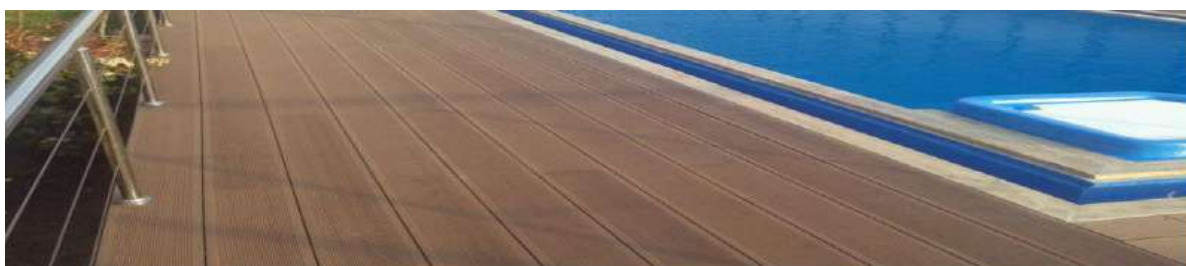

Дійсний від 09.07.2020

Терасна дошка

та комплектуючі

Композитна терасна дошка, зберігаючи властивості дерев'яної, є стійкою до води та атмосферних впливів. Полімер, що міститься в складі композитної терасної дошки, захищає її від сонячного ультрафіолету. Ця дошка потребує мінімум догляду. Уклавши її, можна забути про турботи на довгі роки.

Вид	Назва	Формат	Колір	Роздрібна ціна, євро	
				шт.	м.кв.
	Терасний профіль ARS 24140	140x24x3000 мм	Темно коричневий	17,73	42,22
			Венге		
			Антрацит		
			Сірий		
Комплект в зборі	*терасний профіль *нижній профіль *кліпса з'єднувальна	1 м.кв.		-	66,40
Вид	Назва	Формат	Колір	Роздрібна ціна, євро	
	Торцевий профіль ARS AR 4060 Кут	60x40x2800 мм	Темно коричневий	7,80	-
			Венге		
			Антрацит		
			Сірий		
	Нижній профіль (Лага) ARS ARK3050	50x30x3000 мм	Темно коричневий	6,38	-
			Венге		
			Антрацит		
			Сірий		
Вид	Опис			Роздрібна ціна, євро	
	Кліпса з'єднувальна ARK 294			0,15	-
	Кліпса з'єднувальна (50 шт./уп.)			0,07	-
	Шуруп універсальний (100 шт./уп.) Розмір 4X25мм			0,03	-

Дійсний від 09.07.2020

Терасна дошка SUNDECK (Виводиться з обороту)

Вид	Опис			Одиниця вимірювання	Роздрібна ціна, євро
	Терасний профіль ARS Sundeck 14025	140x25x5600 мм (1 пл. = 0,784 м ²)	Крем	шт.	53,73
Афромозія					
	Терасний профіль ARS ZM14024	140x24x5000 мм	Тік Кремовий	шт.	41,64
Вид	Назва	Формат	Колір	Одиниця вимірювання	Роздрібна ціна, євро
	Терасний суцільнолитий профіль	100x20x3000 мм	Крем	шт.	26,95
	Лага	50x30x2800 мм	Тік Європейський	шт.	14,50
			Крем		
			Афромозія		
			Венге		
	Заглушка для торця	140x25 мм	Тік Європейський	шт.	0,41
			Крем		
Вид	Опис			Одиниця вимірювання	Роздрібна ціна, євро
	Кліпса з'єднувальна кутова (для сходів) (100 шт./уп.)			шт.	0,49
Вид	Назва	Формат	Колір	Одиниця вимірювання	Роздрібна ціна, євро
	Універсальний кутовий профіль (2,8 м), матеріал: алюміній			шт.	15,83
	З'єднувальний профіль (2,8 м), матеріал: алюміній			шт.	9,35